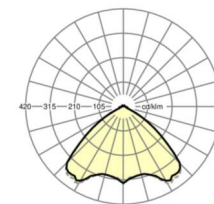

ÉLECTROTECHNIQUE

Ballast	Pilote électronique (1 pièce)
Puissance du système	53W
Tension secteur	230V/50Hz
Classe de efficacité énergétique/Source de lumière	C

ÉCLAIRAGISME

Équipement	LED, Rendu des couleurs/Température de couleur CRI ≥ 80 / 4000K
Tolérance de localisation chromatique (MacAdam)	3SDCM
Groupe de risque photobiologique (Luminaire)	RG1
Flux lumineux nominal	9225lm
Longévité des sources LED	50000h L80/B10 (Tq 35°C)
Efficacité lumineuse du luminaire	175lm/W
Angle de rayonnement	105° (C0) / 105° (C90)
UGR trans./long.	23.6 / 23.9

<https://www.regiolux.de/fr/article/19482004050>

Référence	LED 9000lm 840
ηLB	100 %
Φ ↓/↑	98 % / 2 %
UGR trans./long.	23.6 / 23.9

Dimensions

L	1531 mm	Longueur
B	55 mm	Largeur
H	37 mm	Hauteur
